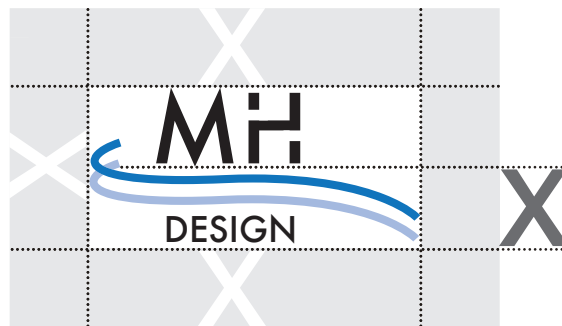

Logon suoja-alue

Logon käyttö muiden graafisten elementtien yhteydessä edellyttää suoja-alueita sen ympärillä. Suoja-alue turvaa tunnuksen riittävän näkymisen ja erottumisen muusta informaatiosta. Tämä tarkoittaa, että tunnusta ei pidä yhdistää tekstiin tai muihin graafisiin elementteihin ilman rauhoitettua suoja-alueita, jonka tulee olla vähintään 1/1 logon kokonaiskorkeudesta. Katso oheinen mittapiirros seuraavalta sivulta.