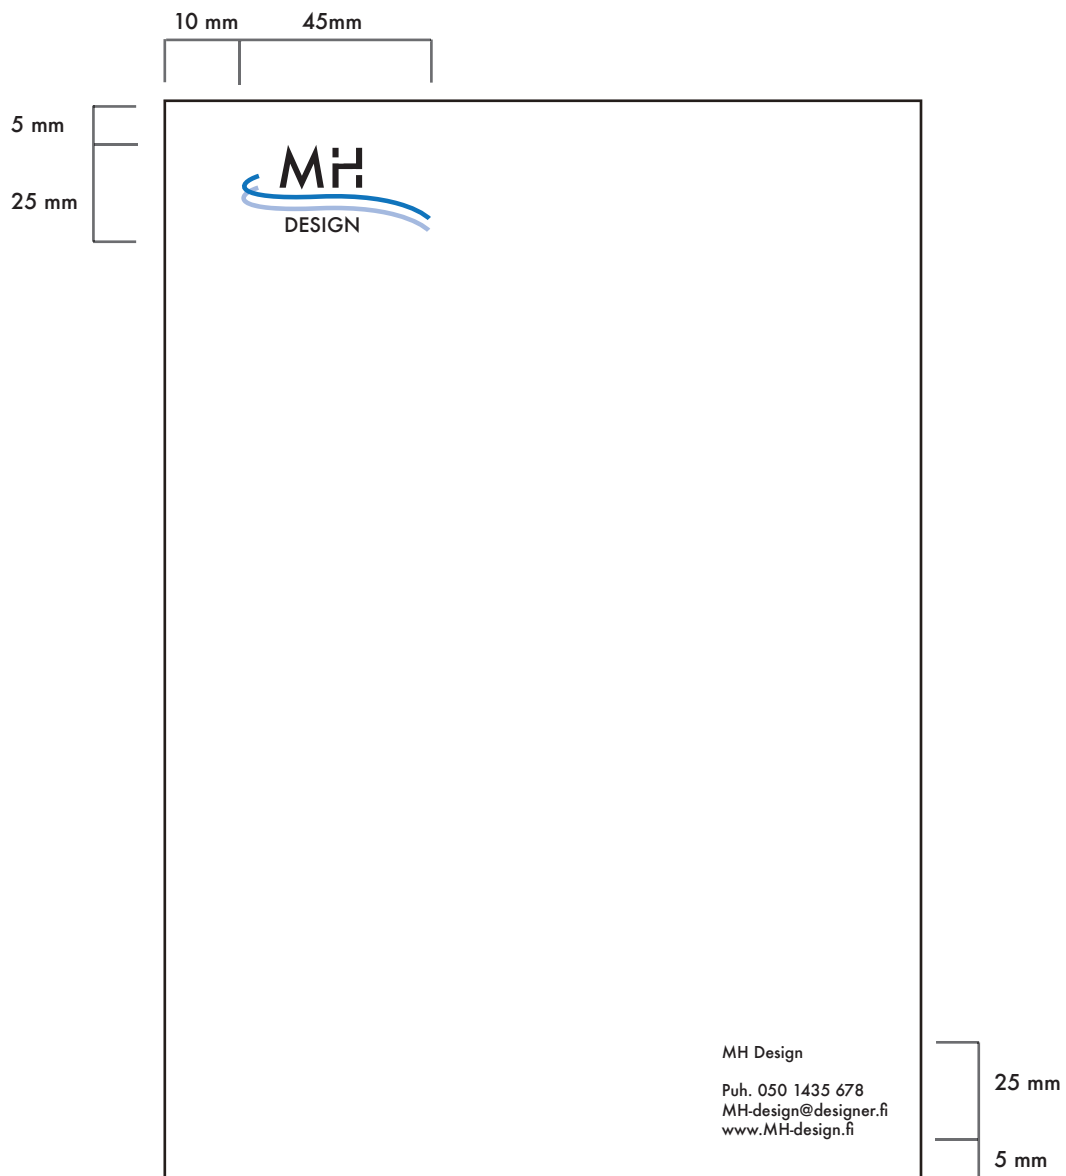

Kirjekuori C4

MH Design-teksti:

Futura medium. Pistekoko 11 pt. Riviväli 17 pt.

Yhteystiedot:

Futura medium. Pistekoko 11 pt. Riviväli 17 pt.

Läppä:

Logo asetellaan seuraavalla sivulla ohjeistetulla tavalla.